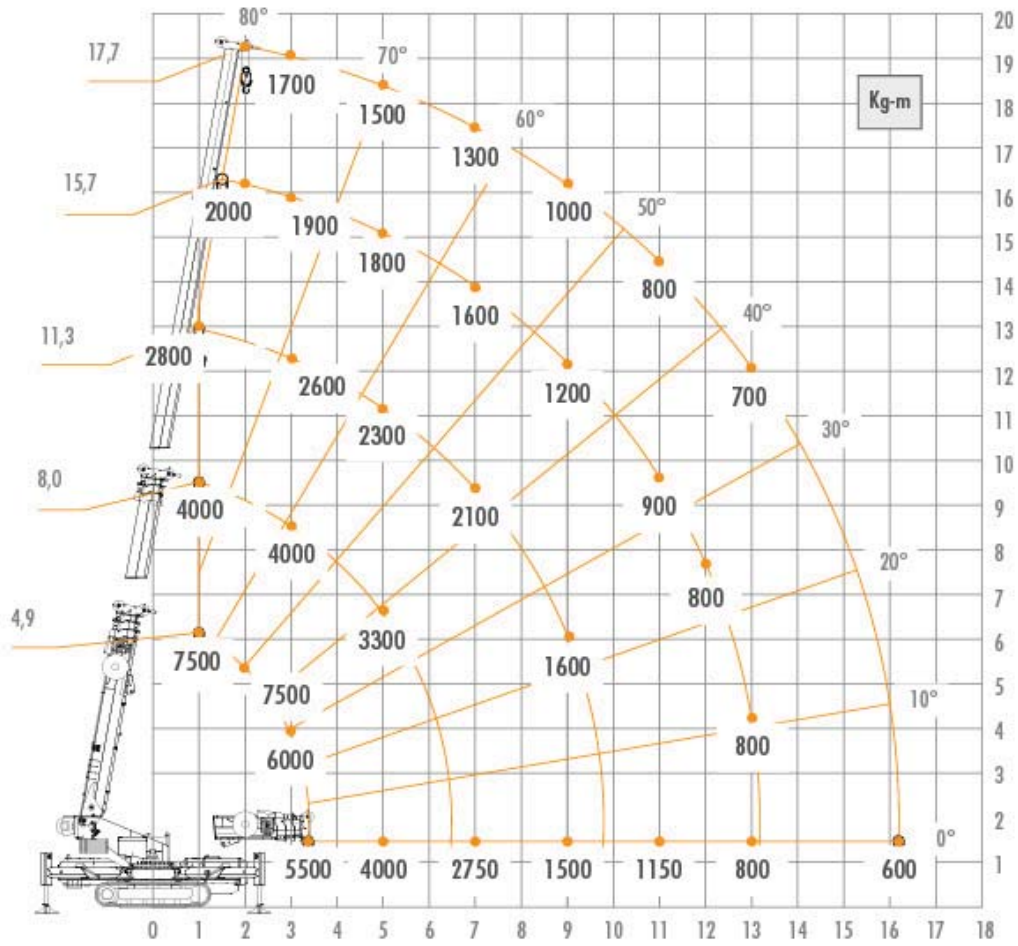

SPX1275CDH

TCA LIFTING LTD
Sales & Rental
Call: +44 845 603 5360
info@tcalifting.com
www.tcalifting.com

EXT TRACKS INCLUDED

	5730 x 1450 x 2040 mm		
	4600 x 4600 mm		
		kg	
	SPX1275	6800	
	/	1500	
	8T-D10	60	
	PP400-8D PP220-8D PP400-110V	105	
	JIB3500G	60	
	JIB600.2H*	225	
	JIB1500.3HL	480	
	JIB1500.1FL	265	
	ISUZU 3CE1		
	3	kW	26,9kW 36,0Hp

*Manual extension available (stinger)

4,9-17,7 m 65 sec.

360° 1,0 rpm

-4°/75° 40 sec.

MAX 6800 kg

	0,72 Kg/cm ²		1,6/3,1 Km/h
	20°		1450-2050 mm

	1500 kg		125 m - Ø 10 mm		30-55 m/min
	7500	5		-23 m	
	6000	4		-29 m	
	4500	3		-37 m	
	3000	2		-52 m	
	1500	1		-116	

	7500 Kg
	17,8 m
	27,5 m

- A2B** **P&G**
- CCI** **RCD**
- DTC** **TH**
- EXT** **VW**
- GSC** **2SW**
- LMI** **2ST**

JIB3500G | **JIB600.2H*** | **JIB1500.1FL** | **JIB1500.3HL**

Model	MAX Capacity	MAX Height	MAX Horizontal Reach
JIB3500G	3500 Kg	20,6 m	17,8 m
JIB600.2H*	600 Kg	24,5 m	16,2 m
JIB1500.1FL	1500 Kg	26,7 m	16,0 m
JIB1500.3HL	1500 Kg	27,5 m	21,0 m